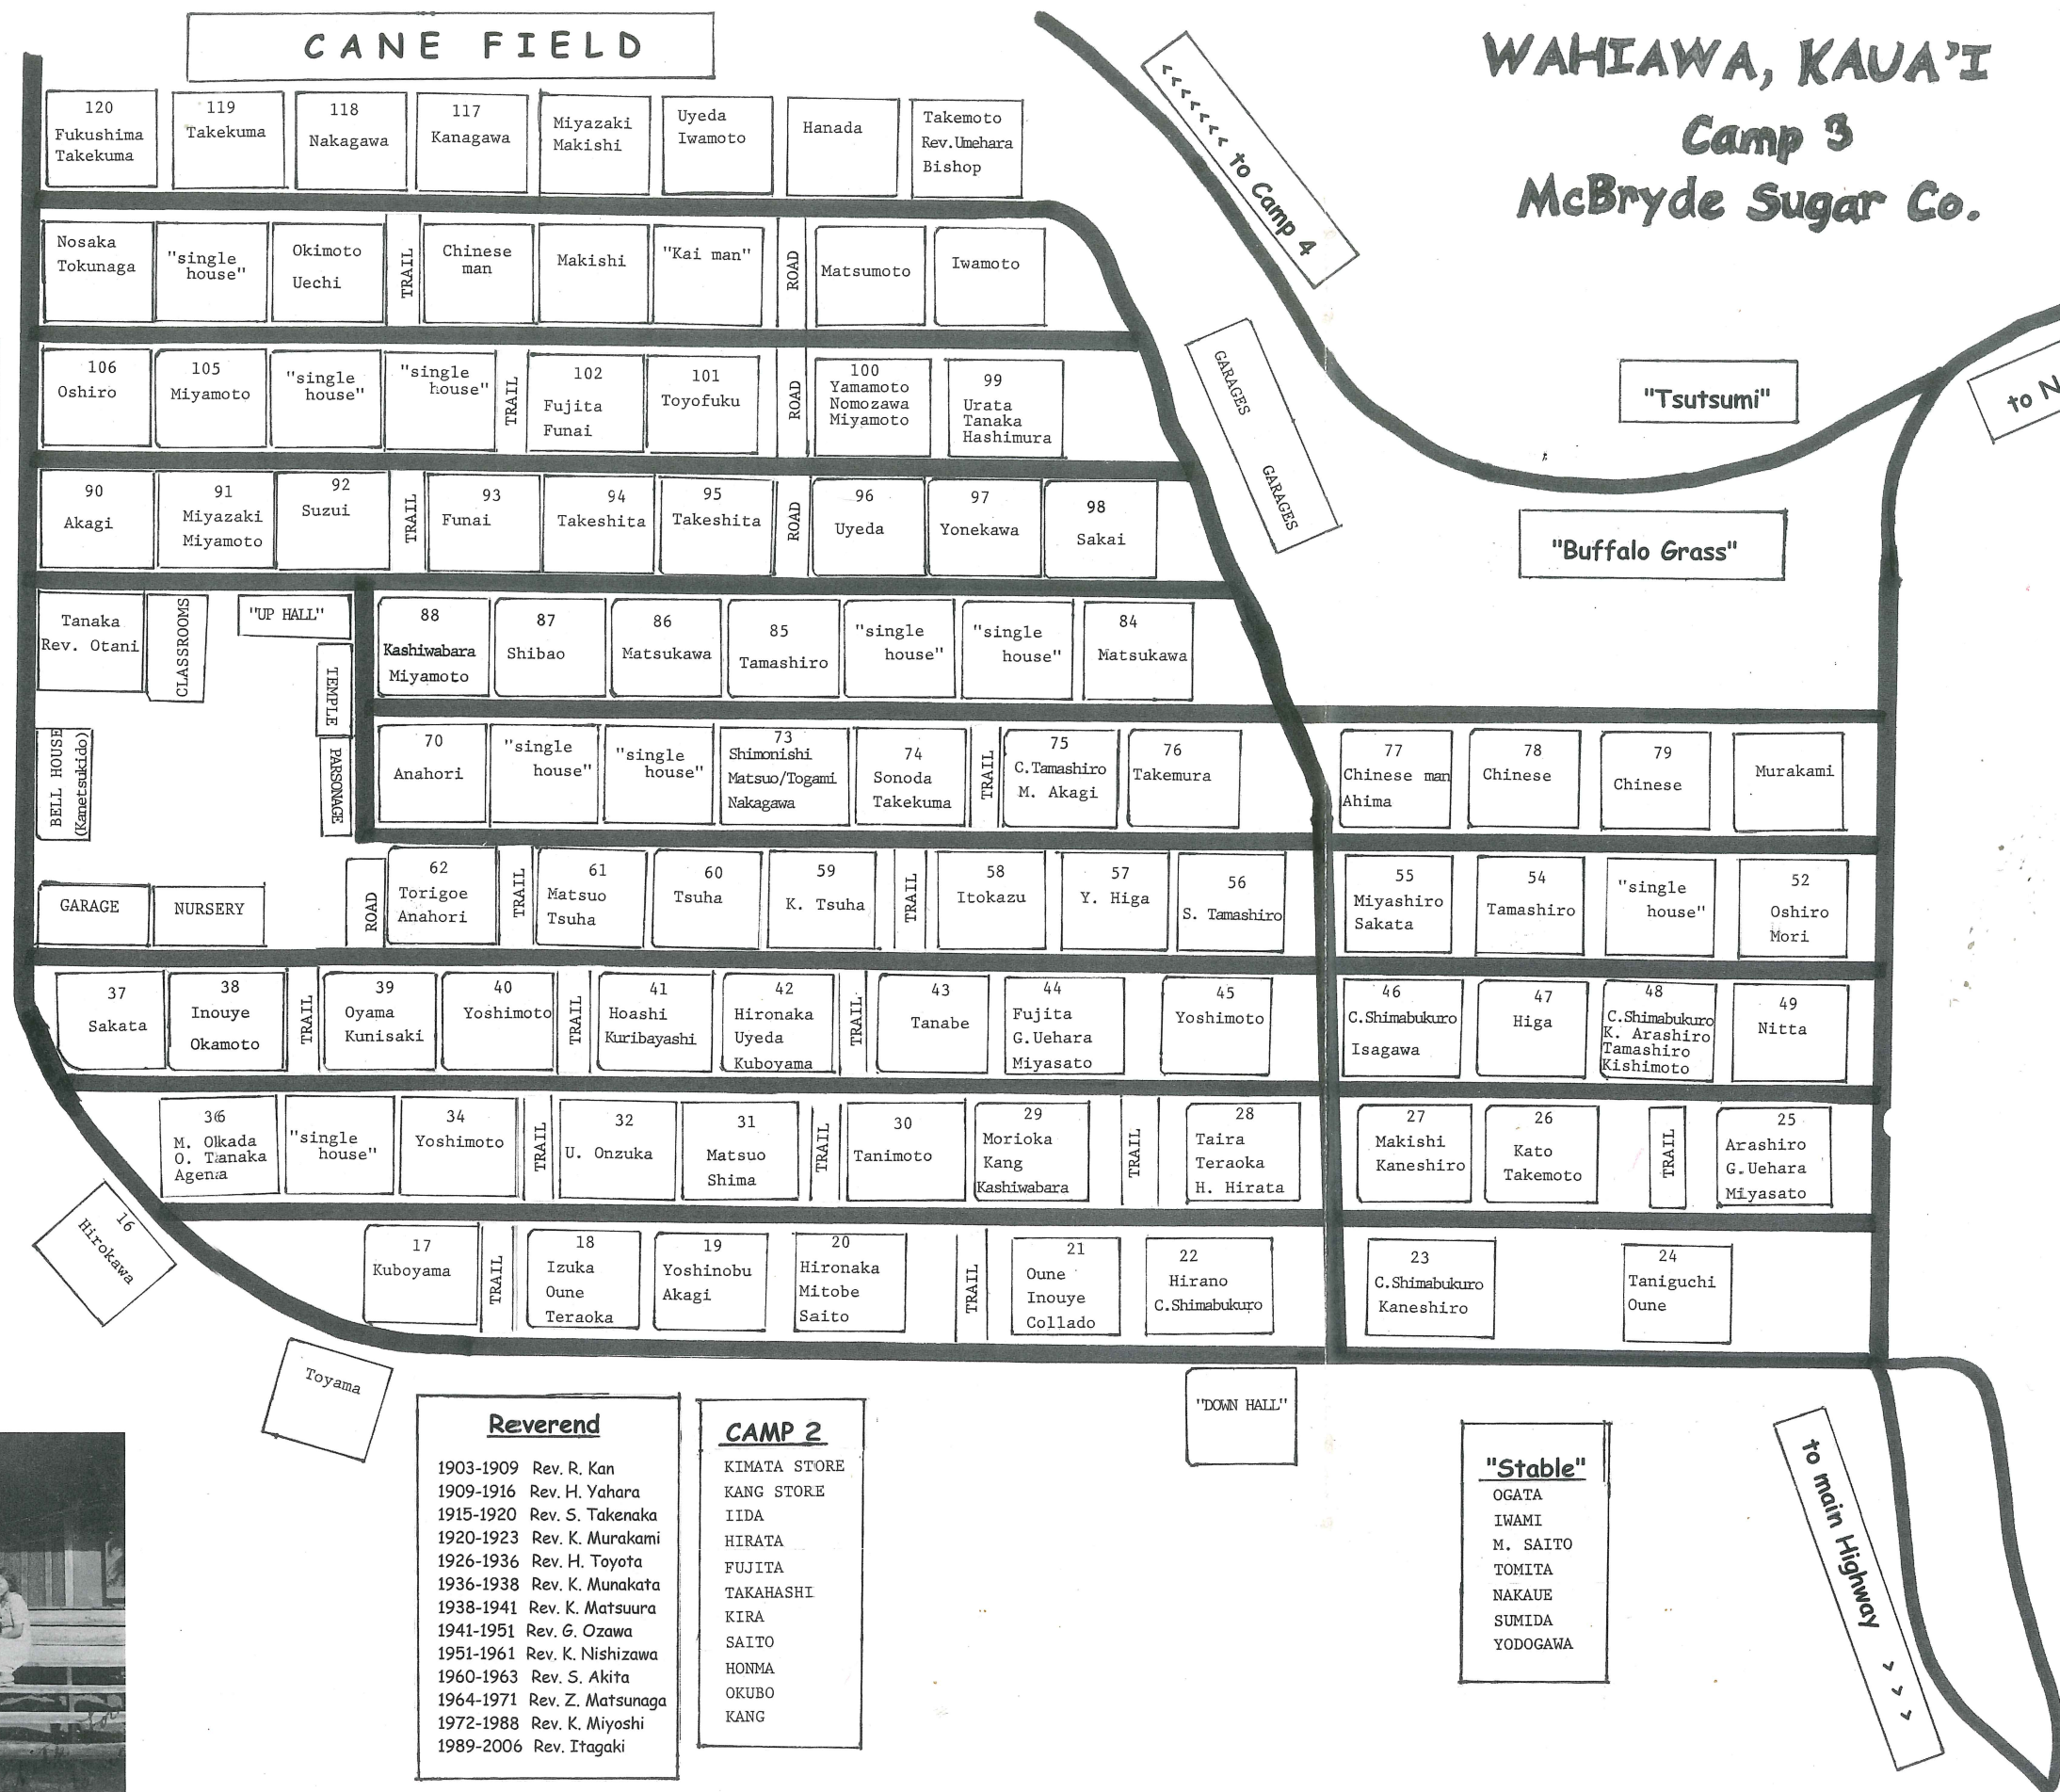

WAHIAWA, KAUAI

Camp 3

McBryde Sugar Co.

Kanetsukido

House #59

House #76

Otera porch

"Down Kawā"

CAMP 2
KIMATA STORE
KANG STORE
IIDA
HIRATA
FUJITA
TAKAHASHI
KIRA
SAITO
HONMA
OKUBO
KANG

"Stable"
OGATA
IWAMI
M. SAITO
TOMITA
NAKAUE
SUMIDA
YODOGAWA

- Murakami
- Nosaka
- Ueda Kang
- Mitobe I. Iwamoto
- Tanaka
- Oune
- Morioka
- Ehara
- Kato
- Iwata
- Sonoda
- Hirano
- Hirano
- Higa Ushigome

House #42